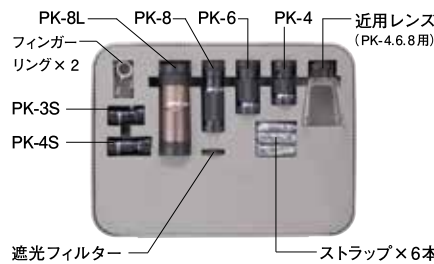

PK トライアルセット Full (Fセット)

単眼鏡訓練用レーザーポインタ

YX を PK-6 に取り付けた状態

トライアルセット内容

- PK トライアルセット Basic (Bセット)
4倍・6倍・8倍の単眼鏡、近用レンズ、ストラップ
- PK トライアルセット Full (Fセット)
4倍・6倍・8倍の単眼鏡、近用レンズ、ストラップ
PK-3S・4S、PK-8L、遮光フィルター、フィンガーリング

トライアルセット価格