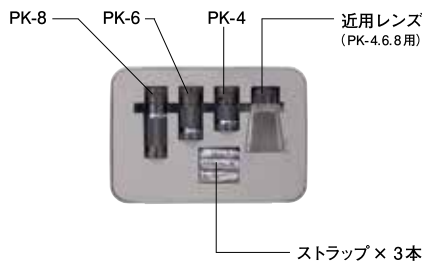

PK トライアルセット Full (Fセット)

単眼鏡訓練用レーザーポインタ

YX を PK-6 に取り付けた状態

トライアルセット内容

- PK トライアルセット Basic (Bセット)
4倍・6倍・8倍の単眼鏡、近用レンズ、ストラップ
- PK トライアルセット Full (Fセット)
4倍・6倍・8倍の単眼鏡、近用レンズ、ストラップ
PK-3S・4S、PK-8L、遮光フィルター、フィンガーリング

トライアルセット価格